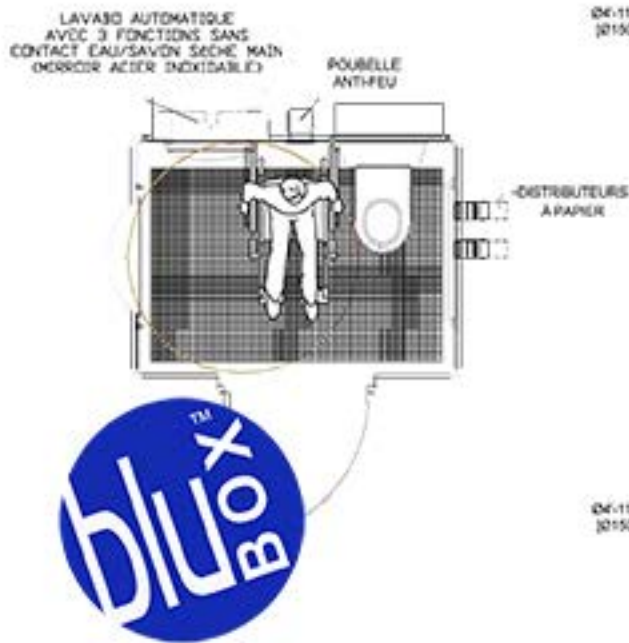

Cycle de nettoyage

Cadences programmables

1 À l'ouverture de la porte: micro-chasse et filmogène

2 Chasse d'eau automatique

3 Distribution d'un filmogène détartrant

4 Lavage et désinfection du dessus de la cuvette

5 Séchage du dessus de la cuvette par AIR CHAUD

6 Lavage du sol

Plans

Prêtes à installer avec 3 plans différents et un modèle intégrable.

UB-150

UB-150 EL

UB-150 DBL

Les plus urban blu